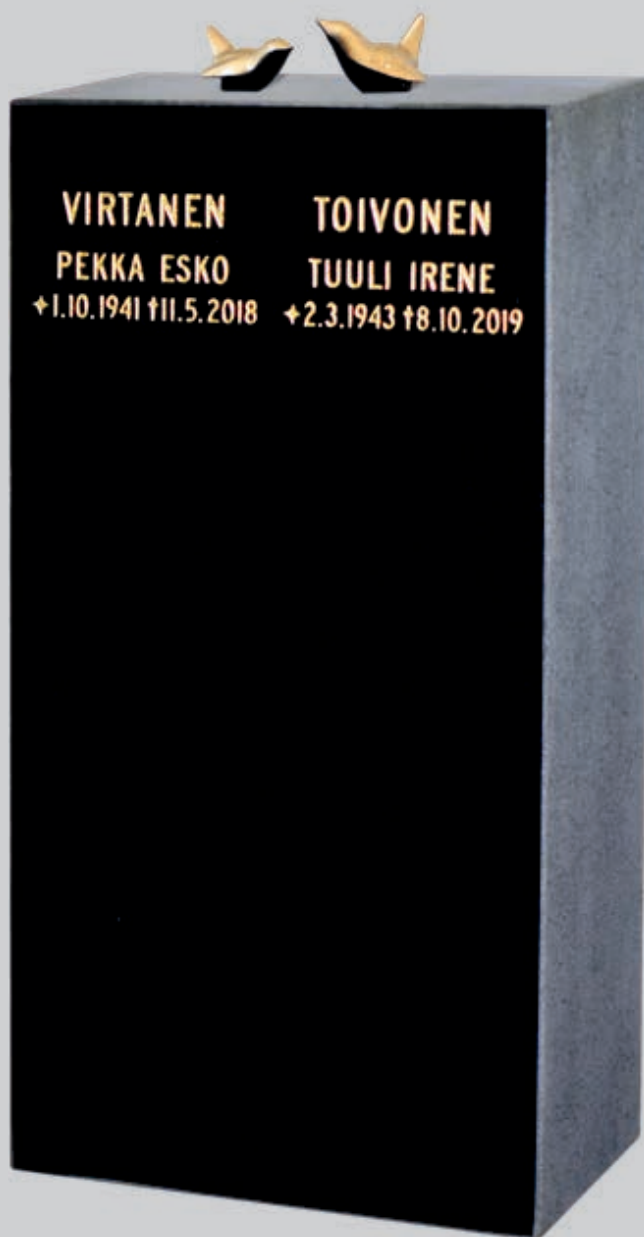

Malli 16 / Toivonen

- Musta graniitti
- Mallikiven koko 60 x 30 x 15 cm
- Saatavilla myös vapaavalintaiset koot tarjouksen mukaan
- Edestä kiillotettu, sivut sahattu
- Tekstit kaiverrettu ja kullattu
- Fontti Groteski
- Peukaloiset pronssia

Tämäkin malli on muokattavissa omien toiveidenne mukaiseksi.
Veistämön myymälä p. 09 756 8200 / myynti@kivituote.fi