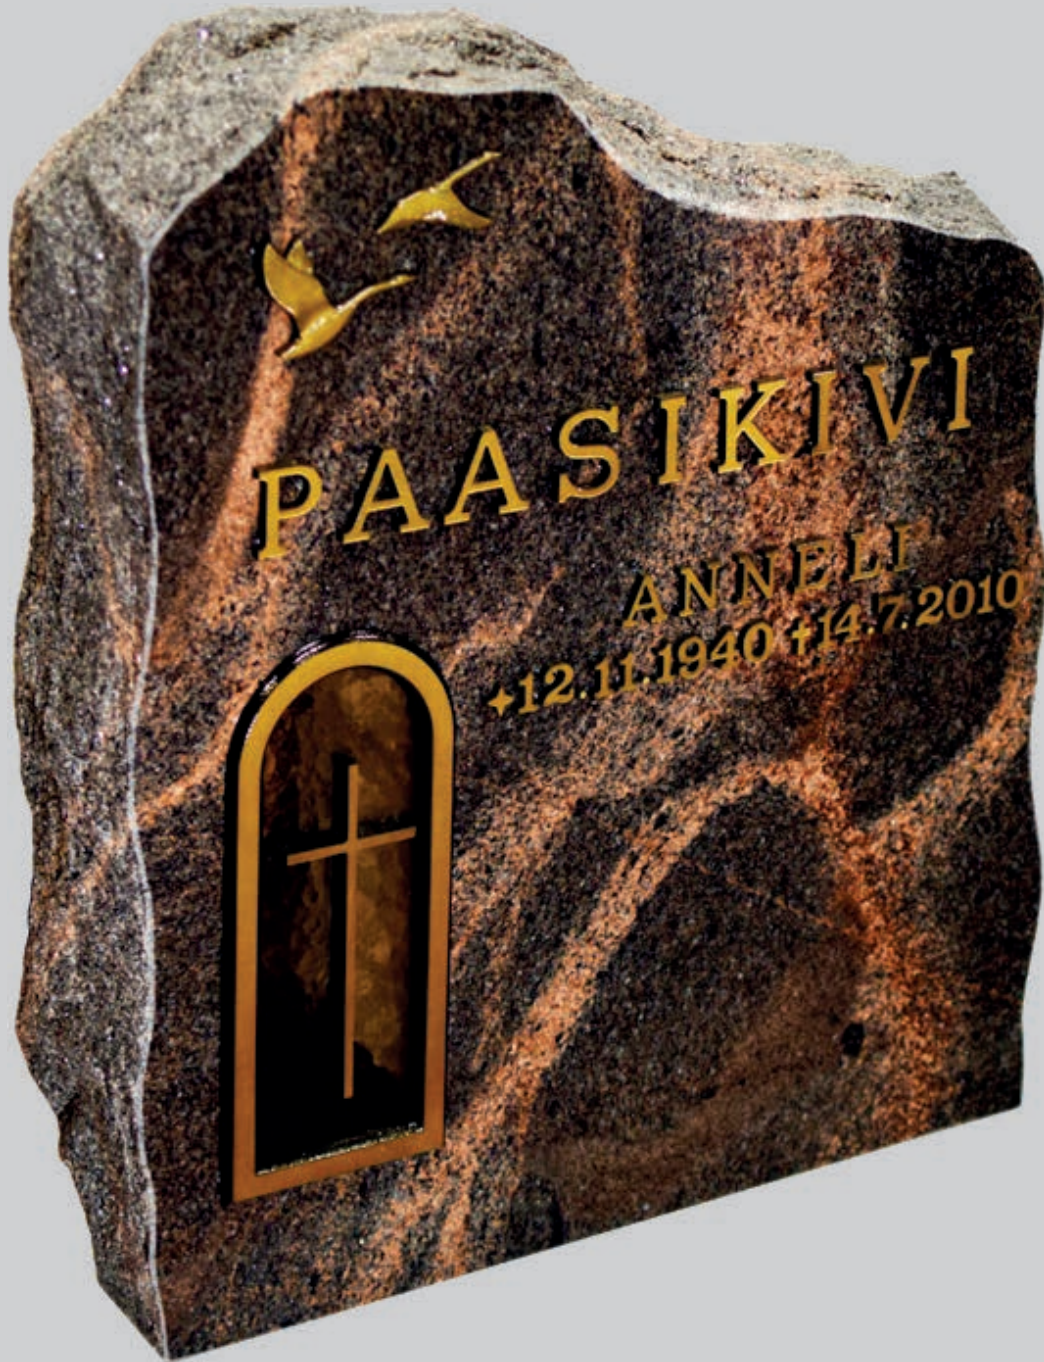

Malli 9 / Paasikivi

- Mäntsälän punainen
- Mallikiven koko 70 x 60 x 15 cm
- Saatavilla myös vapaavalintaiset koot tarjouksen mukaan
- Edestä kiillotettu, sivut louhittu
- Tekstit taidepatinoitua pronssia
- Fontti Antikva
- Holvikehys ristillä ja laulujoutsenet pronssia

Tämäkin malli on muokattavissa omien toiveidenne mukaiseksi.
Veistämön myymälä p. 09 756 8200 / myynti@kivituote.fi