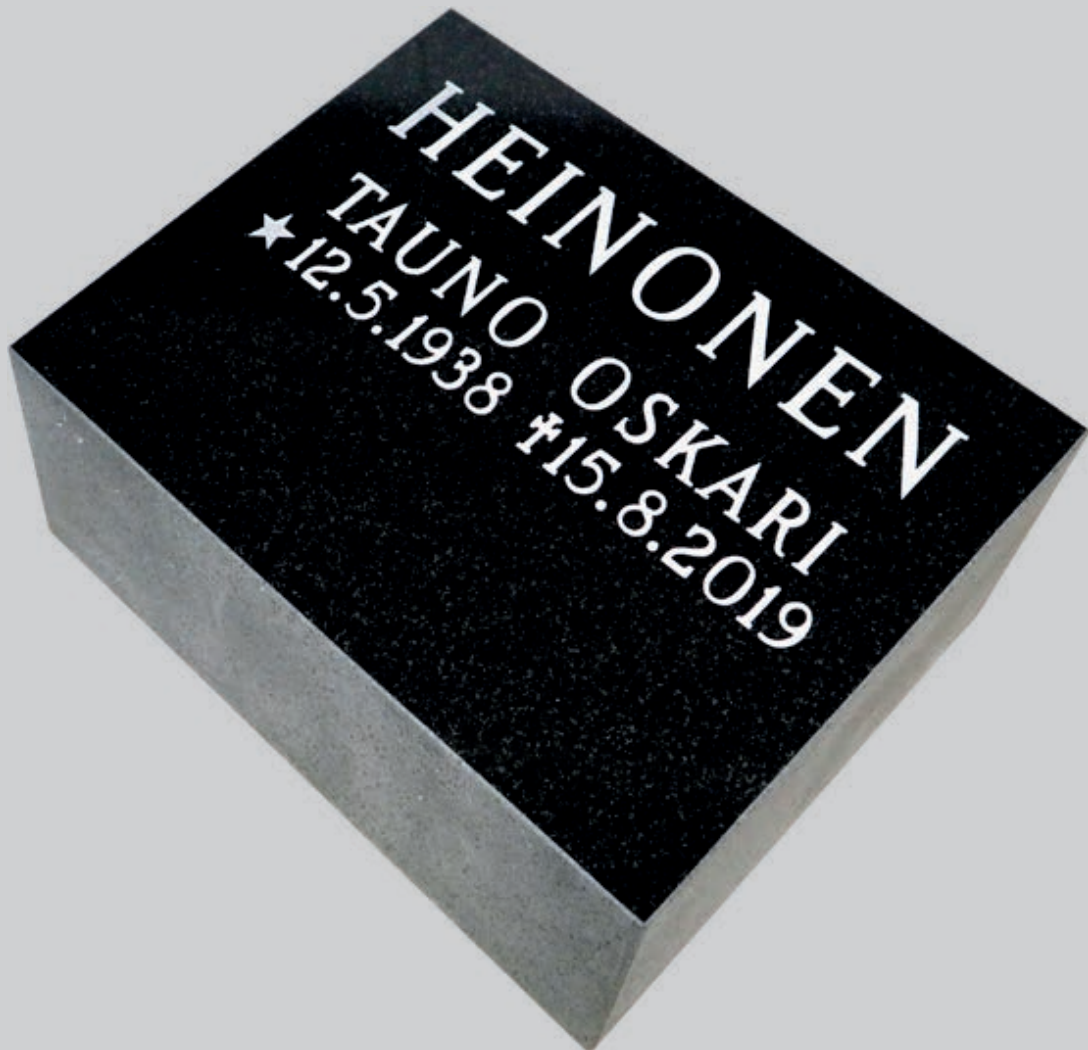

Malli 21 / Tyynykivi

- Musta graniitti
- Mallikiven koko 30 x 40 x 15 cm
- Saatavilla myös vapaavalintaiset koot tarjouksen mukaan
- Pinta kiillotettu, sivut sahattu
- Makaava tyynykivi
- Tekstit kaiverrettu ja hopeoitu
- Fontti kapea Antikva

Tämäkin malli on muokattavissa omien toiveidenne mukaiseksi.
Veistämön myymälä p. 09 756 8200 / myynti@kivituote.fi